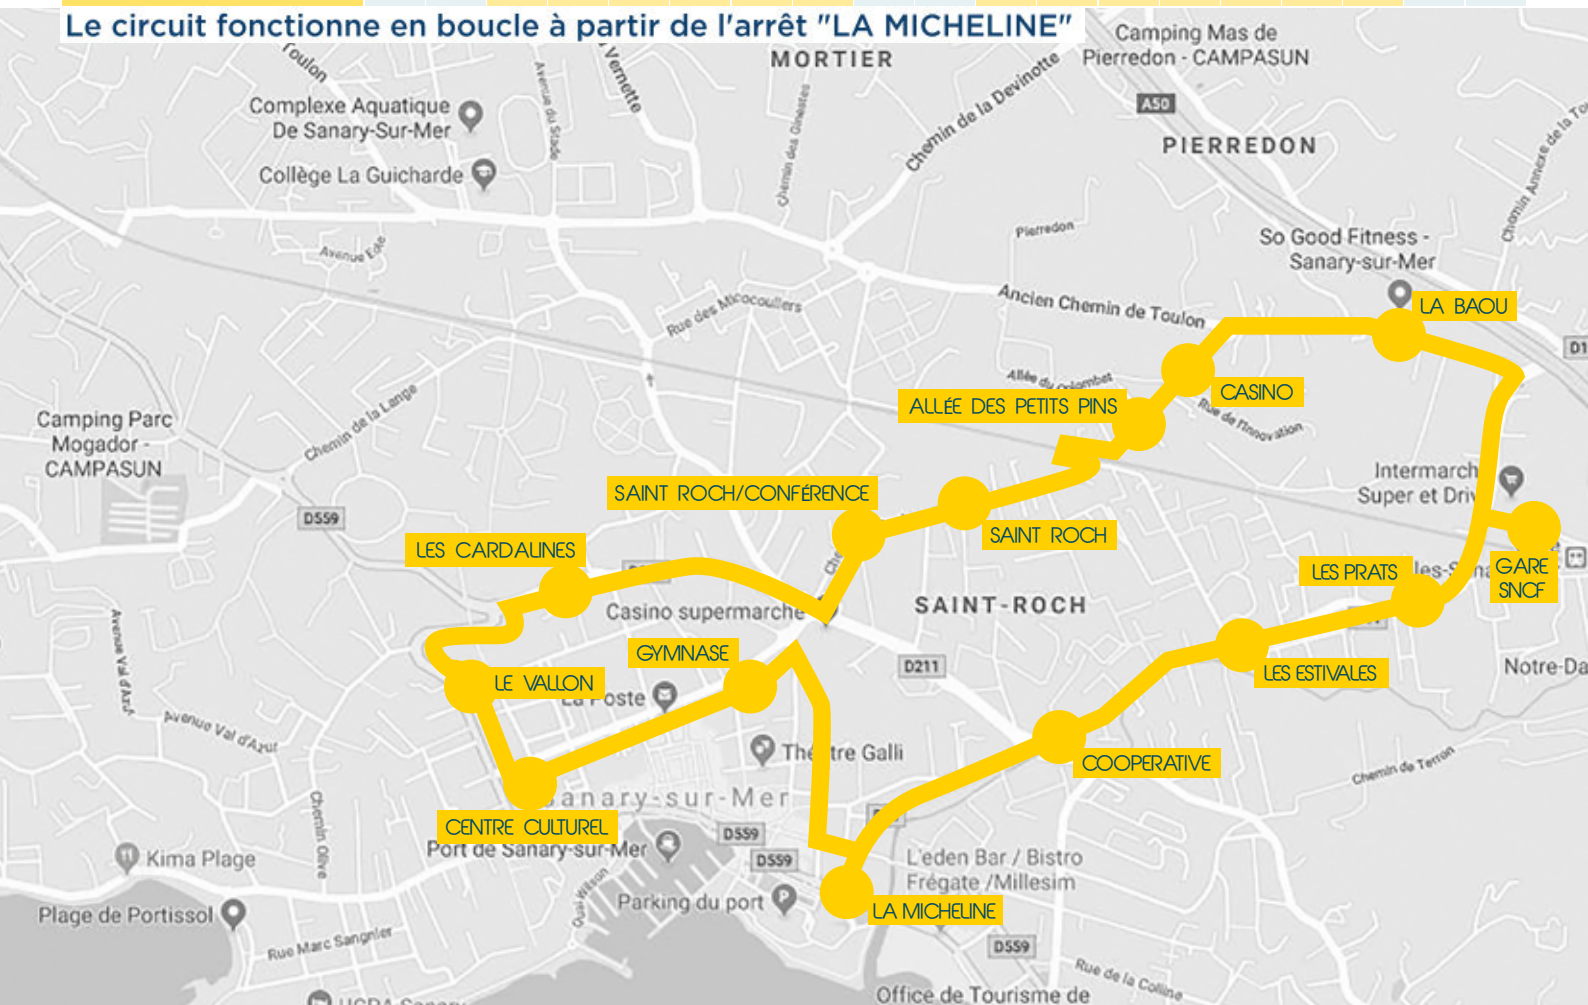

# LIGNES RÉGULIÈRES COLOMBUS

Le circuit fonctionne en boucle à partir de l'arrêt "LA MICHELINE"